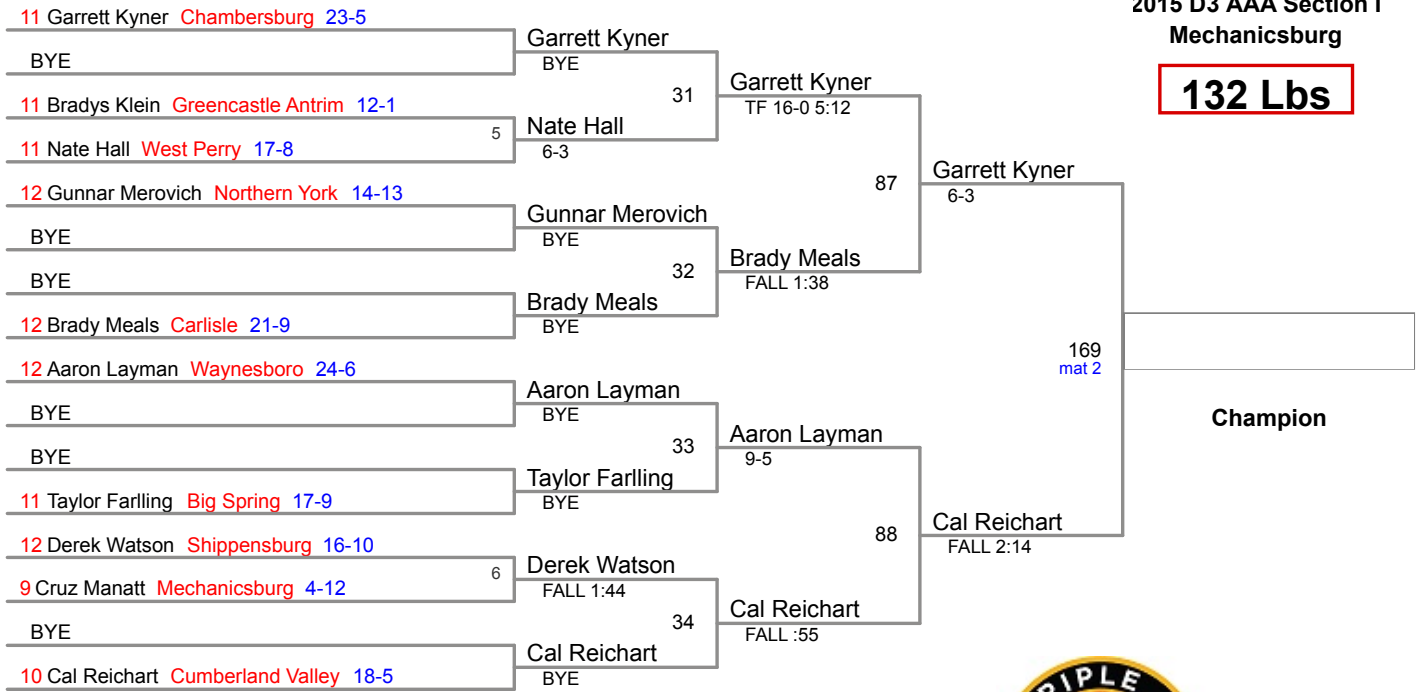

2015 D3 AAA Section I  
Mechanicsburg

**106 Lbs**

2015 D3 AAA Section I  
Mechanicsburg

**113 Lbs**

2015 D3 AAA Section I  
Mechanicsburg

**120 Lbs**

2015 D3 AAA Section I  
Mechanicsburg

**126 Lbs**

2015 D3 AAA Section I  
Mechanicsburg

**132 Lbs**

2015 D3 AAA Section I  
Mechanicsburg

**138 Lbs**

2015 D3 AAA Section I  
Mechanicsburg

**145 Lbs**

2015 D3 AAA Section I  
Mechanicsburg

**152 Lbs**