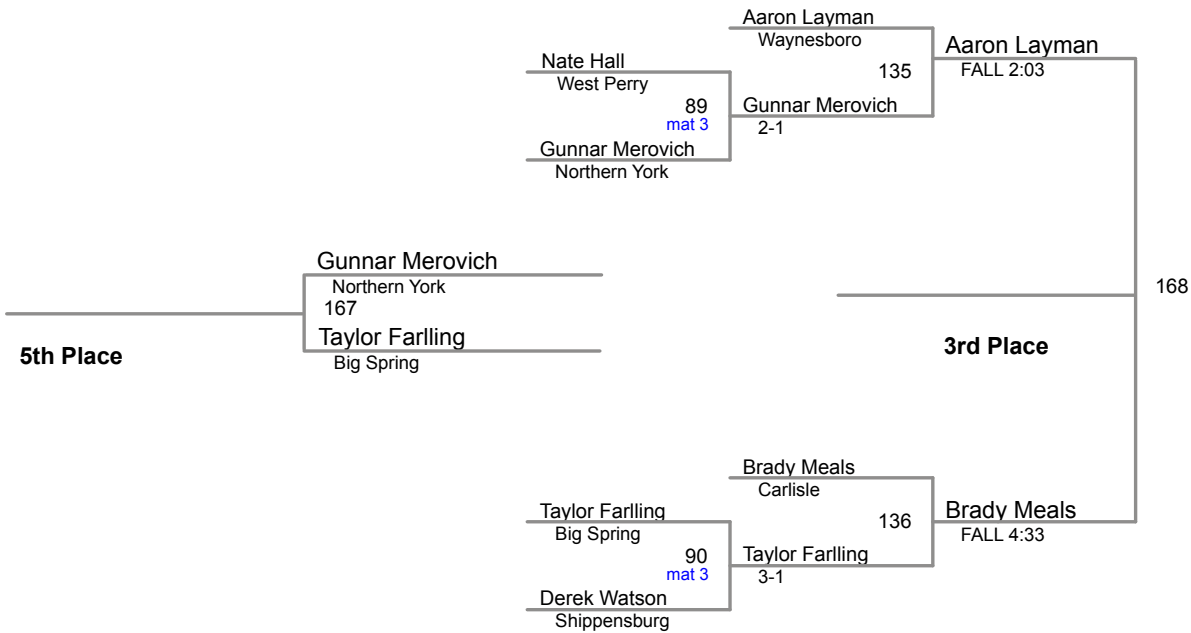

2015 D3 AAA Section I  
Mechanicsburg

**106 Lbs**

2015 D3 AAA Section I  
Mechanicsburg

**113 Lbs**

2015 D3 AAA Section I  
Mechanicsburg

**120 Lbs**

2015 D3 AAA Section I  
Mechanicsburg

**126 Lbs**

2015 D3 AAA Section I  
Mechanicsburg

**132 Lbs**

2015 D3 AAA Section I  
Mechanicsburg

**138 Lbs**

2015 D3 AAA Section I  
Mechanicsburg

**145 Lbs**

2015 D3 AAA Section I  
Mechanicsburg

**152 Lbs**