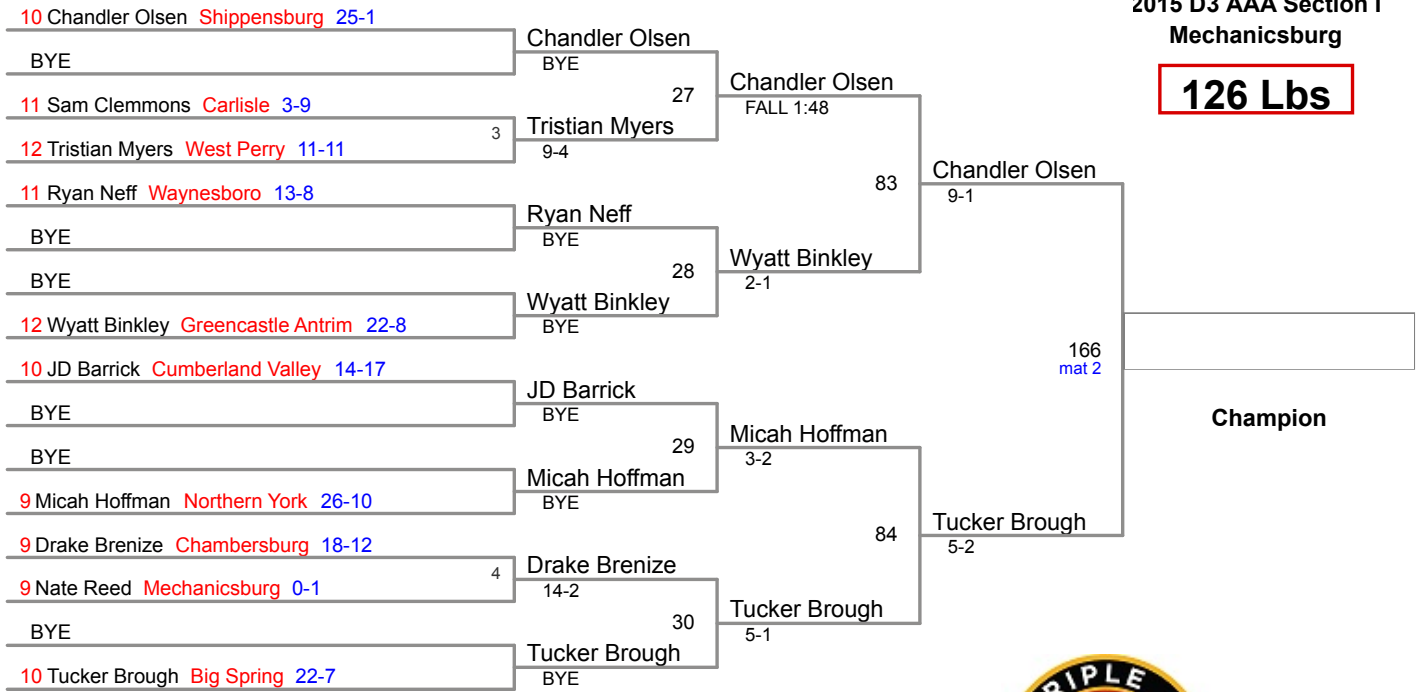

2015 D3 AAA Section I  
Mechanicsburg

**106 Lbs**

2015 D3 AAA Section I  
Mechanicsburg

**113 Lbs**

2015 D3 AAA Section I  
Mechanicsburg

**120 Lbs**

2015 D3 AAA Section I  
Mechanicsburg

**126 Lbs**

2015 D3 AAA Section I  
Mechanicsburg

**132 Lbs**

2015 D3 AAA Section I  
Mechanicsburg

**138 Lbs**

2015 D3 AAA Section I  
Mechanicsburg

**145 Lbs**

2015 D3 AAA Section I  
Mechanicsburg

**152 Lbs**