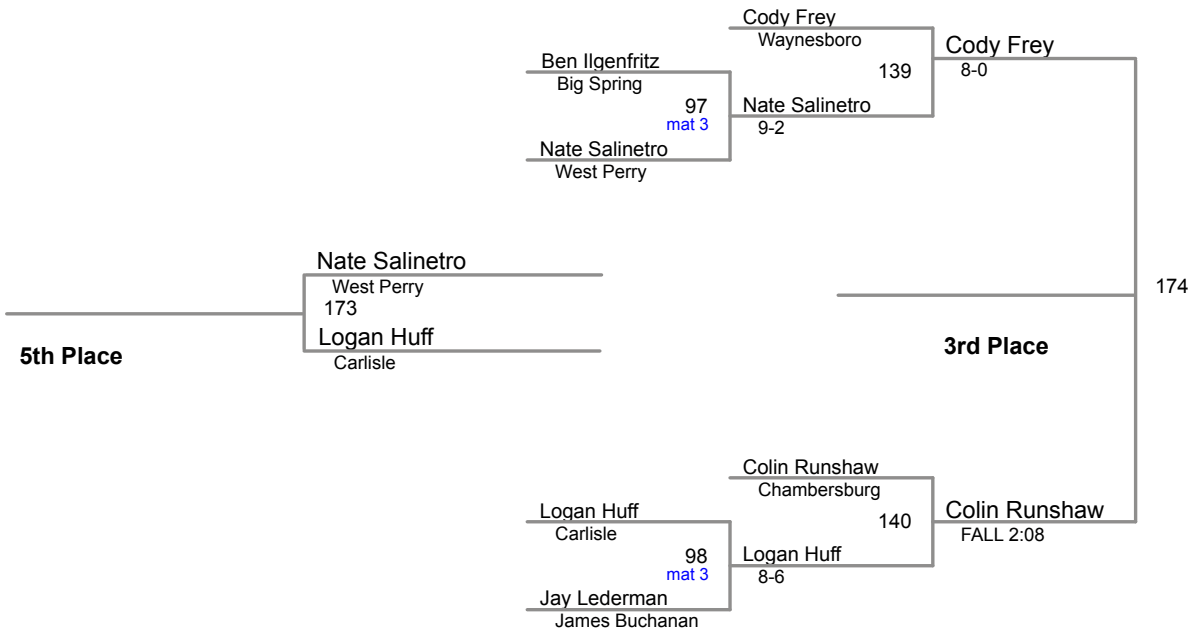

2015 D3 AAA Section I  
Mechanicsburg

**132 Lbs**

2015 D3 AAA Section I  
Mechanicsburg

**138 Lbs**

2015 D3 AAA Section I  
Mechanicsburg

**145 Lbs**

2015 D3 AAA Section I  
Mechanicsburg

**152 Lbs**