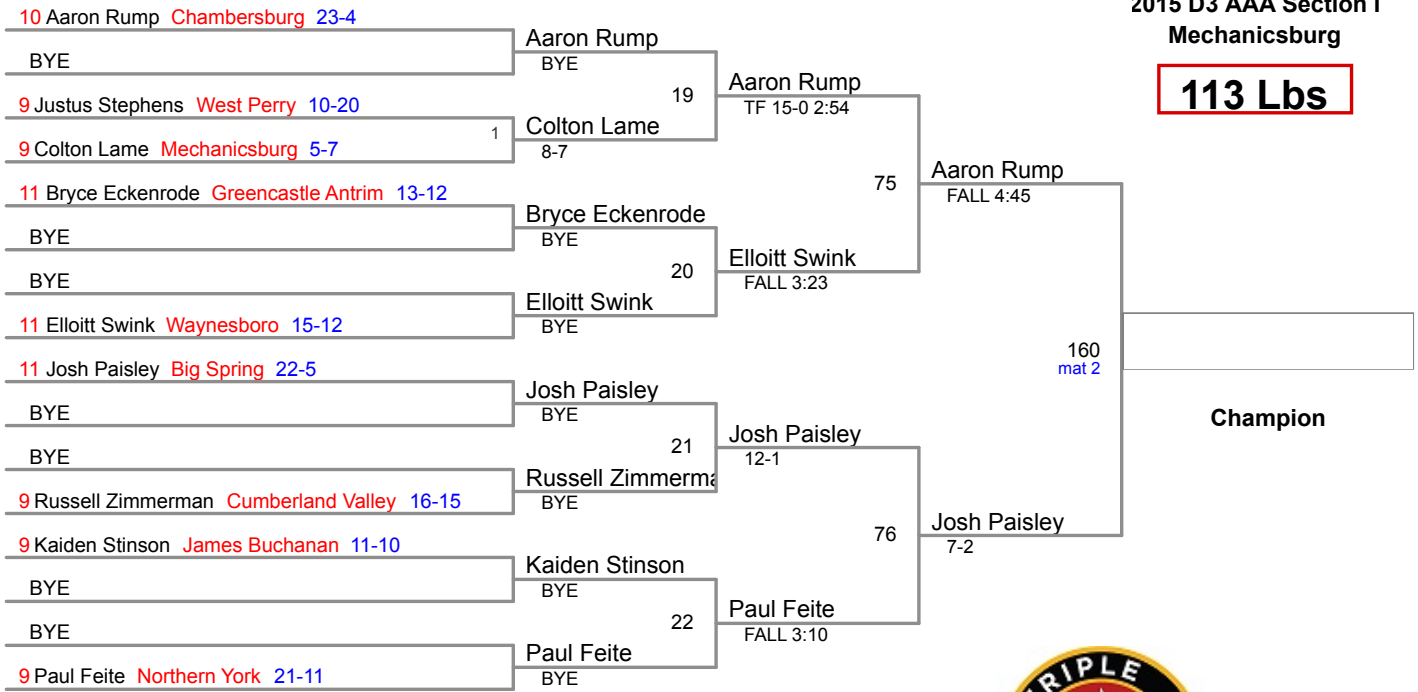

2015 D3 AAA Section I  
Mechanicsburg

**106 Lbs**

2015 D3 AAA Section I  
Mechanicsburg

**113 Lbs**

2015 D3 AAA Section I  
Mechanicsburg

**120 Lbs**

2015 D3 AAA Section I  
Mechanicsburg

**126 Lbs**

2015 D3 AAA Section I  
Mechanicsburg

**132 Lbs**

2015 D3 AAA Section I  
Mechanicsburg

**138 Lbs**

2015 D3 AAA Section I  
Mechanicsburg

**145 Lbs**

2015 D3 AAA Section I  
Mechanicsburg

**152 Lbs**