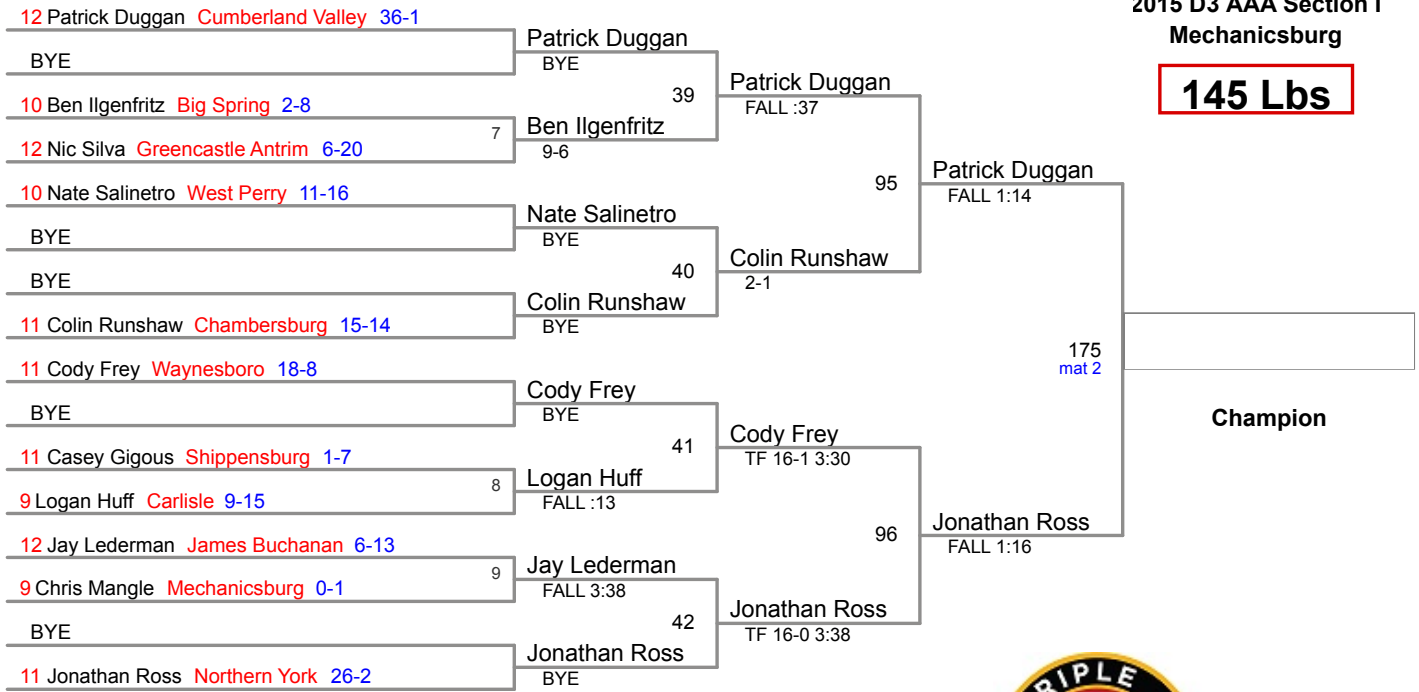

2015 D3 AAA Section I  
Mechanicsburg

**132 Lbs**

2015 D3 AAA Section I  
Mechanicsburg

**138 Lbs**

2015 D3 AAA Section I  
Mechanicsburg

**145 Lbs**

2015 D3 AAA Section I  
Mechanicsburg

**152 Lbs**